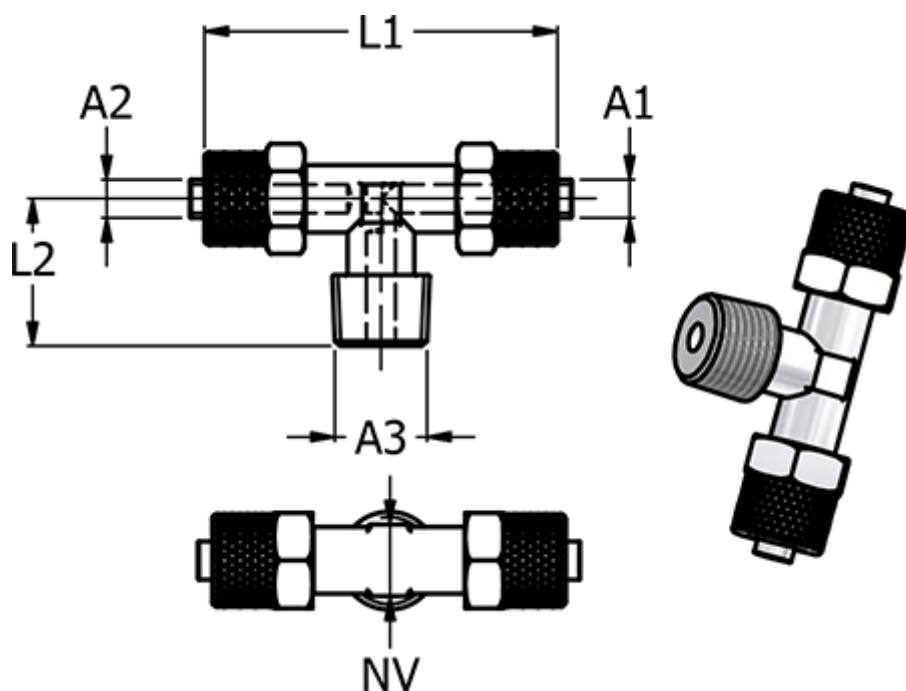

Varenummer: 586141185
 Beskrivelse: Push-on fitting 14.118-5, metal Ø5/3-R 1/8"-Ø5/3
 T-stykke med konisk gevind

Mål

	= -	Slangediameter A2 = 5/3
	= -	
	= -	
Gevind A3	= R 1/8"	
L1	= 43.0	
L2	= 17.0	
NV	= 8	
Slangediameter A1 = 5/3		